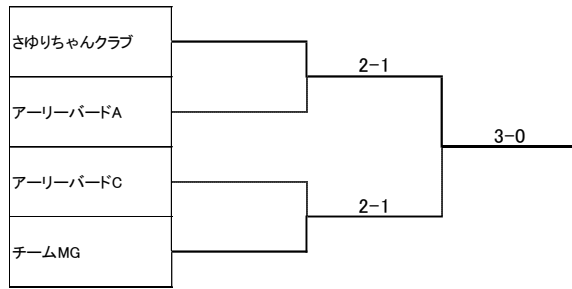

- 優勝 さゆりちゃんクラブ
- 準優勝 チームMG
- 3位 アーリーバードC
- 4位 アーリーバードA
- 5位 アーリーバードB
- 6位 諏訪市役所
- 7位 中高年テニス教室

決勝トーナメント

優勝 さゆりちゃんクラブ

3位決定戦

準優勝 チームMG

3位 アーリーバードC

下位ブロック	アーリーバードB	中高年テニス教室	諏訪市役所	勝数	得失数	順位
アーリーバードB	/	3-0	3-0	2		1
中高年テニス教室	0-3	/	1-2	0		3
諏訪市役所	0-3	2-1	/	1		2

予選 リーグ戦

Aブロック	さゆりちゃんクラブ	アーリーバードB	諏訪市役所	アーリーバードC	勝数	得失数	順位
さゆりちゃんクラブ	/	3-0	/	2-1	2		1
アーリーバードB	0-3	/	2-1	/	1	-2	3
諏訪市役所	/	1-2	/	1-2	0		4
アーリーバードC	1-2	/	2-1	/	1	0	2

Bブロック	中高年テニス教室	アーリーバードA	チームMG	勝数	得失数	順位
中高年テニス教室	/	0-3	1-2	0		3
アーリーバードA	3-0	/	1-2	1		2
チームMG	2-1	2-1	/	2		1