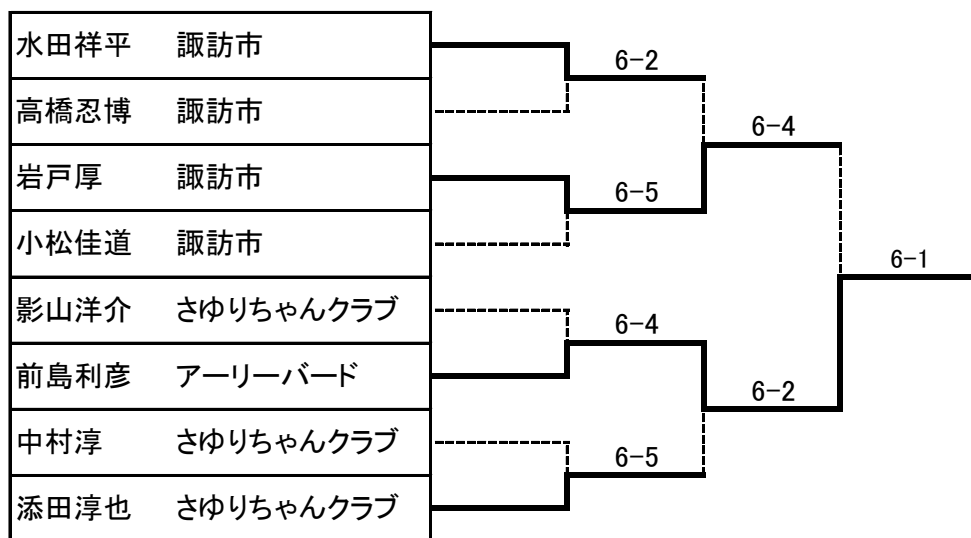

優勝:前島利彦 アーリーバード
準優勝:岩戸厚 アーリーバード
3位:添田淳也 さゆりちゃんクラブ
3位:水田祥平 セイコーエプソン

中央左
中央右
左
右