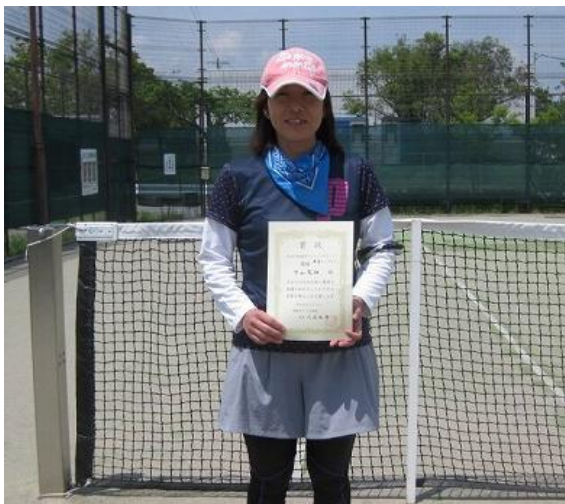

女子

女子	牛山実佳	名取早苗	市川絢	勝数	得失数	順位
牛山実佳 チームMG		7-6(4)	6-1	2		1
名取早苗 さゆりちゃんクラブ	6-7(4)		6-1	1		2
市川絢 松本秀峰	1-6	1-6		0		3