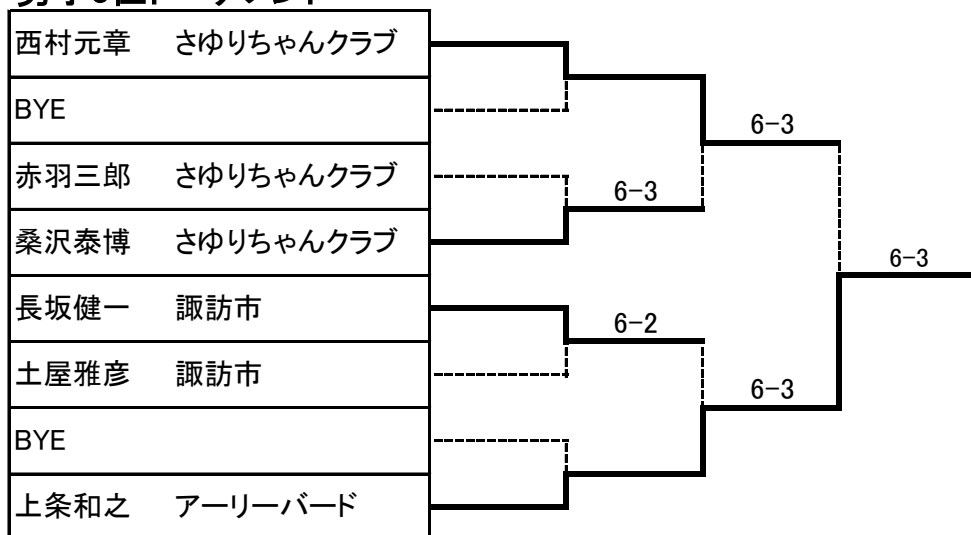

男子1位トーナメント

優勝:前島利彦 アーリーバード
 準優勝:岩戸厚 アーリーバード
 3位:添田淳也 さゆりちゃんクラブ
 3位:水田祥平 セイコーエプソン

中央左
 中央右
 左
 右

男子2位トーナメント

男子3位トーナメント

男子一般

男子一般	望月光則	小泉政則	南日雅	勝数	得失数	順位
望月光則 チームMG		6-0	6-1	2		1
小泉政則 チームMG	0-6		3-6	0		3
南日雅 諏訪市	1-6	6-3		1		2