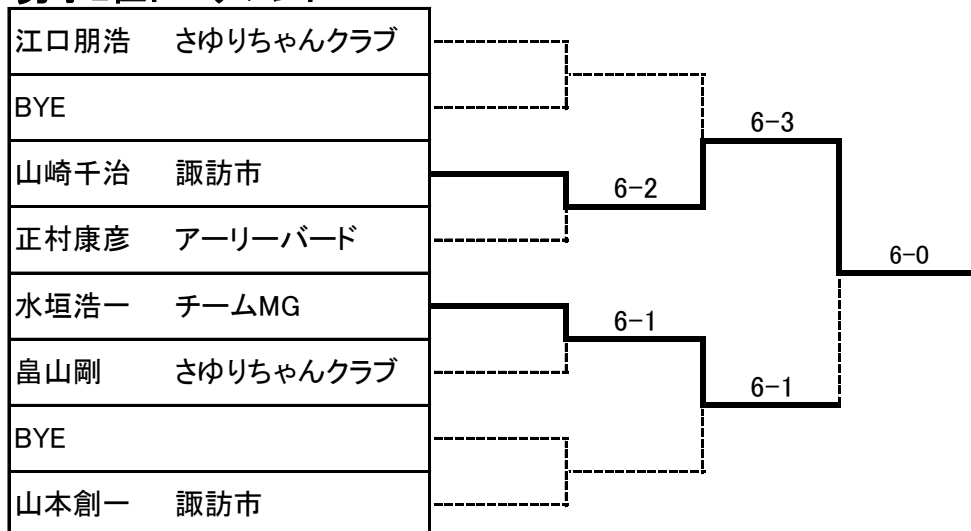

男子1位トーナメント

優勝:前島利彦 アーリーバード
 準優勝:岩戸厚 アーリーバード
 3位:添田淳也 さゆりちゃんクラブ
 3位:水田祥平 セイコーエプソン

中央左
 中央右
 左
 右

男子2位トーナメント

男子3位トーナメント

男子一般

男子一般	望月光則	小泉政則	南日雅	勝数	得失数	順位
望月光則 チームMG		6-0	6-1	2		1
小泉政則 チームMG	0-6		3-6	0		3
南日雅 諏訪市	1-6	6-3		1		2