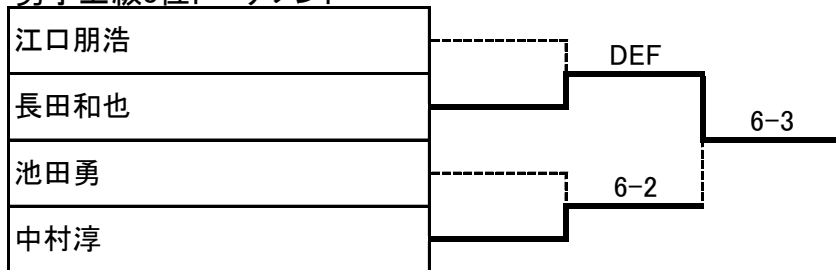

男子上級3位トーナメント

男子上級2位トーナメント

優勝 水垣浩一

男子上級3位トーナメント

優勝 長田和也