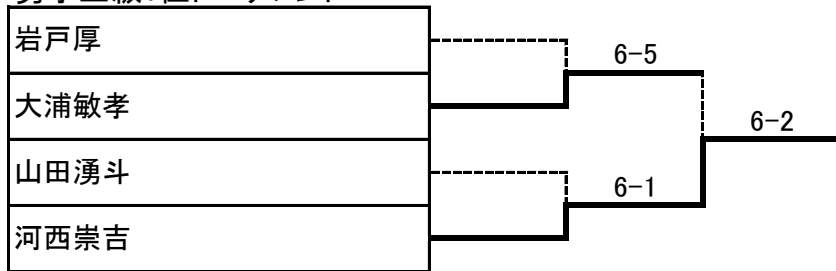

第42回諏訪市トーナメント シングルス

2018.5.13

男子上級

男子上級1位トーナメント

優勝 河西崇吉
準優勝 大浦敏孝
第3位 岩戸厚
第3位 山田湧斗