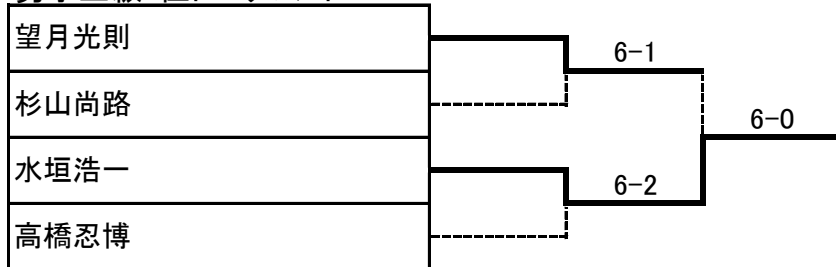

男子上級2位トーナメント