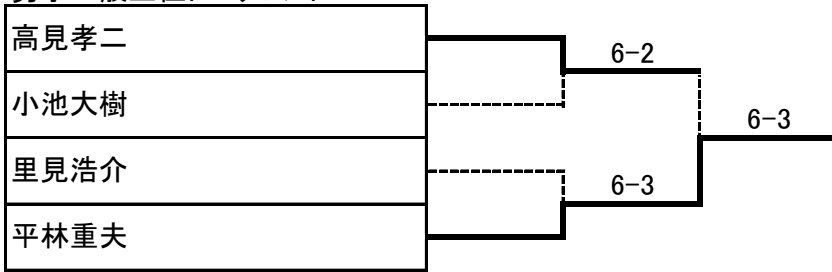

男子一般
男子一般上位トーナメント

優勝 平林重夫
準優勝 高見孝二