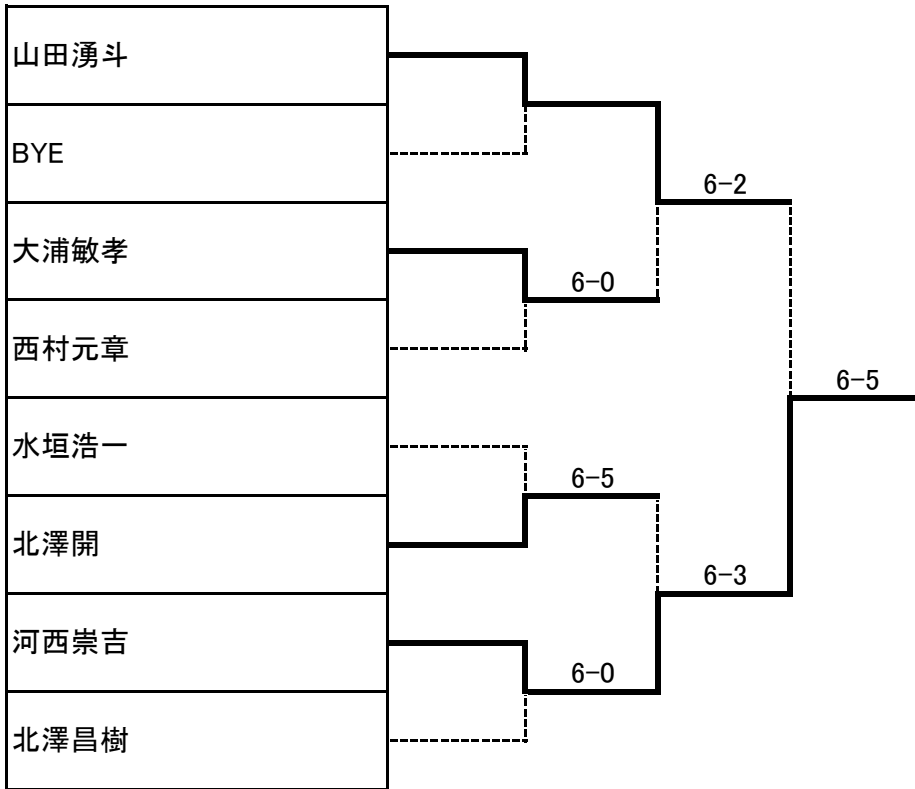

●決勝トーナメント(上位)