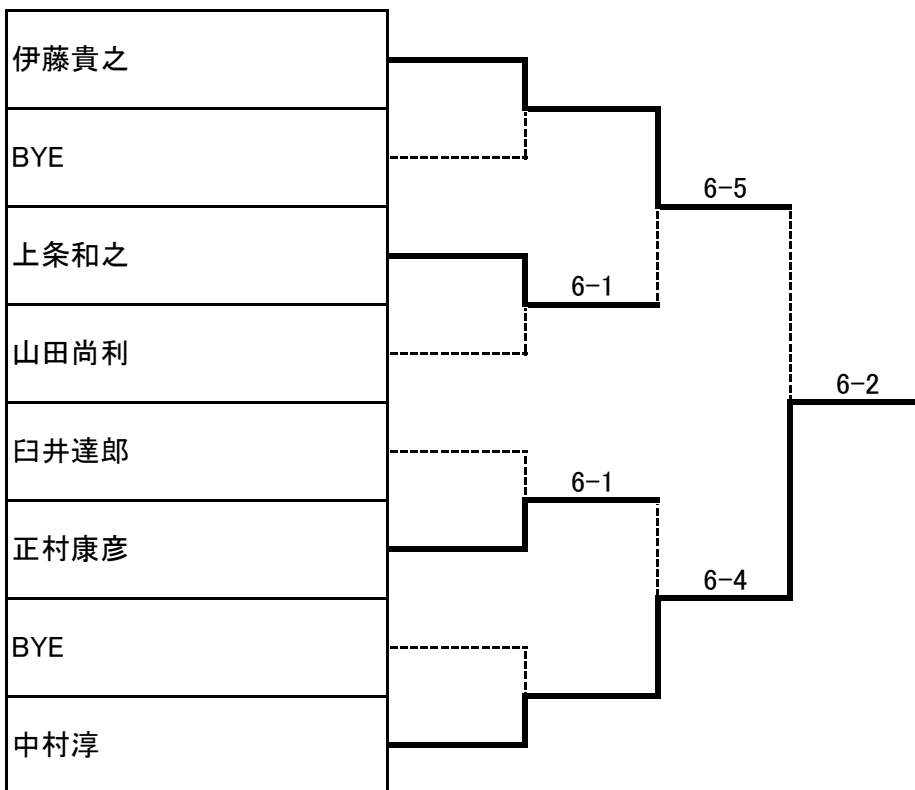

●決勝トーナメント(下位)