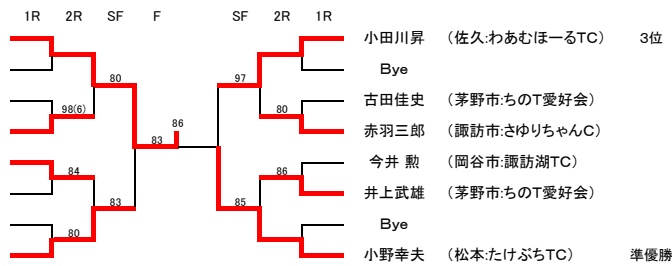

55歳男子シングルス

- 優勝 内山耕一 (飯田:飯田グリーンTC)
- Bye
- 山本 守 (塩尻:グレープTC)
- 大浦敏孝 (諏訪市:さゆりちゃんC)
- 山岸宏史 (長野市:西和田TC)
- 小尾富勇 (茅野市:ちのT愛好会)
- 山村光明 (須坂:富士通長野TC)
- 3位 土屋伸一郎 (佐久:わあむほーるTC)

1. 45歳女子シングルスコンソレーション
2. 吉村由喜子
   - 細川美樹
   - 島田紀子

1. 45歳男子シングルスコンソレーション
2. 山本利明
   - 江口朋浩
   - Bye
   - 水垣浩一
   - 赤堀裕介
   - Bye

1. 55歳男子シングルスコンソレーション
2. 山本 守
   - Bye
   - 小尾富勇
   - 山村光明
   - 古田佳史
   - Bye
   - 今井 勲
   - Bye