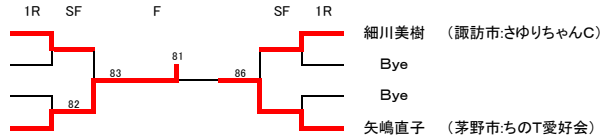

第12回長野県諏訪大会

2016.6.12

45歳女子シングルス

- 島田紀子 (松本:エムスタイル)
- Bye
- 吉村由喜子 (松本:TEAM MTO)
- 優勝 細谷和美 (諏訪市:さゆりちゃんC)

左:優勝 細谷
右:準優勝 矢嶋

中央:優勝 岡澤
右:準優勝 今井
左:3位 後町

45歳男子シングルス

- 優勝 岡澤昌廣 (長野市:長野日本無線TC)
- Bye
- 山本利明 (松本:松本市役所LTC)
- 森田理誠 (岡谷市:サンライズ)
- 江口朋浩 (茅野市:ちのT愛好会)
- Bye
- Bye
- 3位 後町正人 (諏訪市:アーリーバードTC)