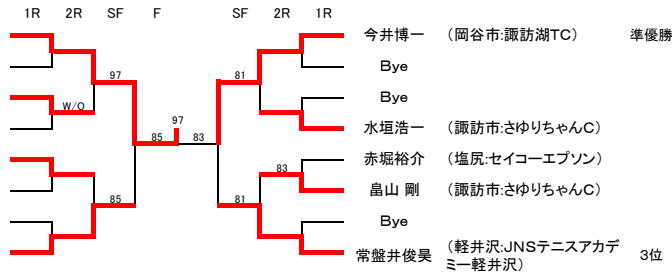

第12回長野県諏訪大会

2016.6.12

45歳女子シングルス

- 島田紀子 (松本:エムスタイル)
- Bye
- 吉村由喜子 (松本:TEAM MTO)
- 優勝 細谷和美 (諏訪市:さゆりちゃんC)

左:優勝 細谷
右:準優勝 矢嶋

中央:優勝 岡澤
右:準優勝 今井
左:3位 後町

45歳男子シングルス

- 優勝 岡澤昌廣 (長野市:長野日本無線TC)
- Bye
- 山本利明 (松本:松本市役所LTC)
- 森田理誠 (岡谷市:サンライズ)
- 江口朋浩 (茅野市:ちのT愛好会)
- Bye
- Bye
- 3位 後町正人 (諏訪市:アーリーバードTC)