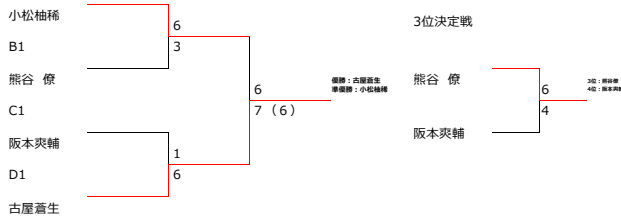

小学生初級_Cブロック

No.		松下結翔	藤森奏多	阪本爽輔	勝ち数	得失差	順位
7	松下結翔	/	2-6	3-6	0		3
8	藤森奏多	6-2	/	2-6	1		2
9	阪本爽輔	6-3	6-2	/	2		1

小学生初級_Dブロック

No.		小松侑成	山本美衣菜	古屋蒼生	勝ち数	得失差	順位
10	小松侑成	/	4-6	0-6	0		3
11	山本美衣菜	6-4	/	3-6	1		2
12	古屋蒼生	6-0	6-3	/	2		1

1位トーナメント

A1

2位トーナメント

A2

3位トーナメント

A3