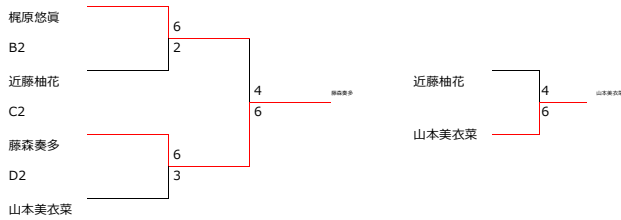

小学生初級_Cブロック

No.		松下結翔	藤森奏多	阪本爽輔	勝ち数	得失差	順位
7	松下結翔	/	2-6	3-6	0		3
8	藤森奏多	6-2	/	2-6	1		2
9	阪本爽輔	6-3	6-2	/	2		1

小学生初級_Dブロック

No.		小松侑成	山本美衣菜	古屋蒼生	勝ち数	得失差	順位
10	小松侑成	/	4-6	0-6	0		3
11	山本美衣菜	6-4	/	3-6	1		2
12	古屋蒼生	6-0	6-3	/	2		1

1位トーナメント

A1

2位トーナメント

A2

3位トーナメント

A3