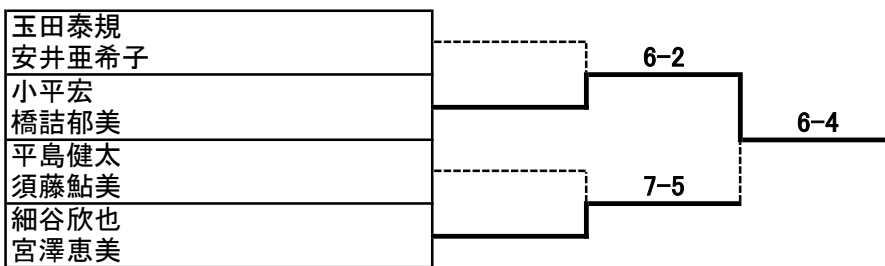

第23回 諏訪オープン

2024. 9. 22(日)

| Aブロック         |                        | 玉田泰規<br>安井亜希子 | 本多信浩<br>浦野裕美 | 金嶋朋浩<br>牛山実佳 | 細谷欣也<br>宮澤恵美 | 勝数 | 得失数 | 順位 |
|---------------|------------------------|---------------|--------------|--------------|--------------|----|-----|----|
| 玉田泰規<br>安井亜希子 | 諏訪市<br>諏訪市             | /             | 6-0          | 6-1          | 7-6(3)       | 3  |     | 1  |
| 本多信浩<br>浦野裕美  | 茅野テニス愛好会<br>茅野テニス愛好会   |               | 0-6          | 6-2          | 0-6          | 1  | -8  | 4  |
| 金嶋朋浩<br>牛山実佳  | さゆりちゃんクラブ<br>さゆりちゃんクラブ |               | 1-6          | 2-6          | 6-3          | 1  | -6  | 3  |
| 細谷欣也<br>宮澤恵美  | さゆりちゃんクラブ<br>さゆりちゃんクラブ |               | 6-7(3)       | 6-0          | 3-6          | 1  | 2   | 2  |

| Bブロック                  |                        | 小林智絵<br>降旗泰幸 | 平島健太<br>須藤鮎美 | 小平宏<br>橋詰郁美 | ChrisStockton<br>平出美恵子 | 勝数 | 得失数 | 順位 |
|------------------------|------------------------|--------------|--------------|-------------|------------------------|----|-----|----|
| 小林智絵<br>降旗泰幸           | さゆりちゃんクラブ<br>さゆりちゃんクラブ | /            | 5-7          | 5-7         | 6-4                    | 1  |     | 3  |
| 平島健太<br>須藤鮎美           | さゆりちゃんクラブ<br>さゆりちゃんクラブ |              | 7-5          | 6-4         | 6-0                    | 3  |     | 1  |
| 小平宏<br>橋詰郁美            | らむーち<br>さゆりちゃんクラブ      |              | 7-5          | 4-6         | 6-0                    | 2  |     | 2  |
| ChrisStockton<br>平出美恵子 | さゆりちゃんクラブ<br>さゆりちゃんクラブ |              | 4-6          | 0-6         | 0-6                    | 0  |     | 4  |

上位トーナメント

下位トーナメント